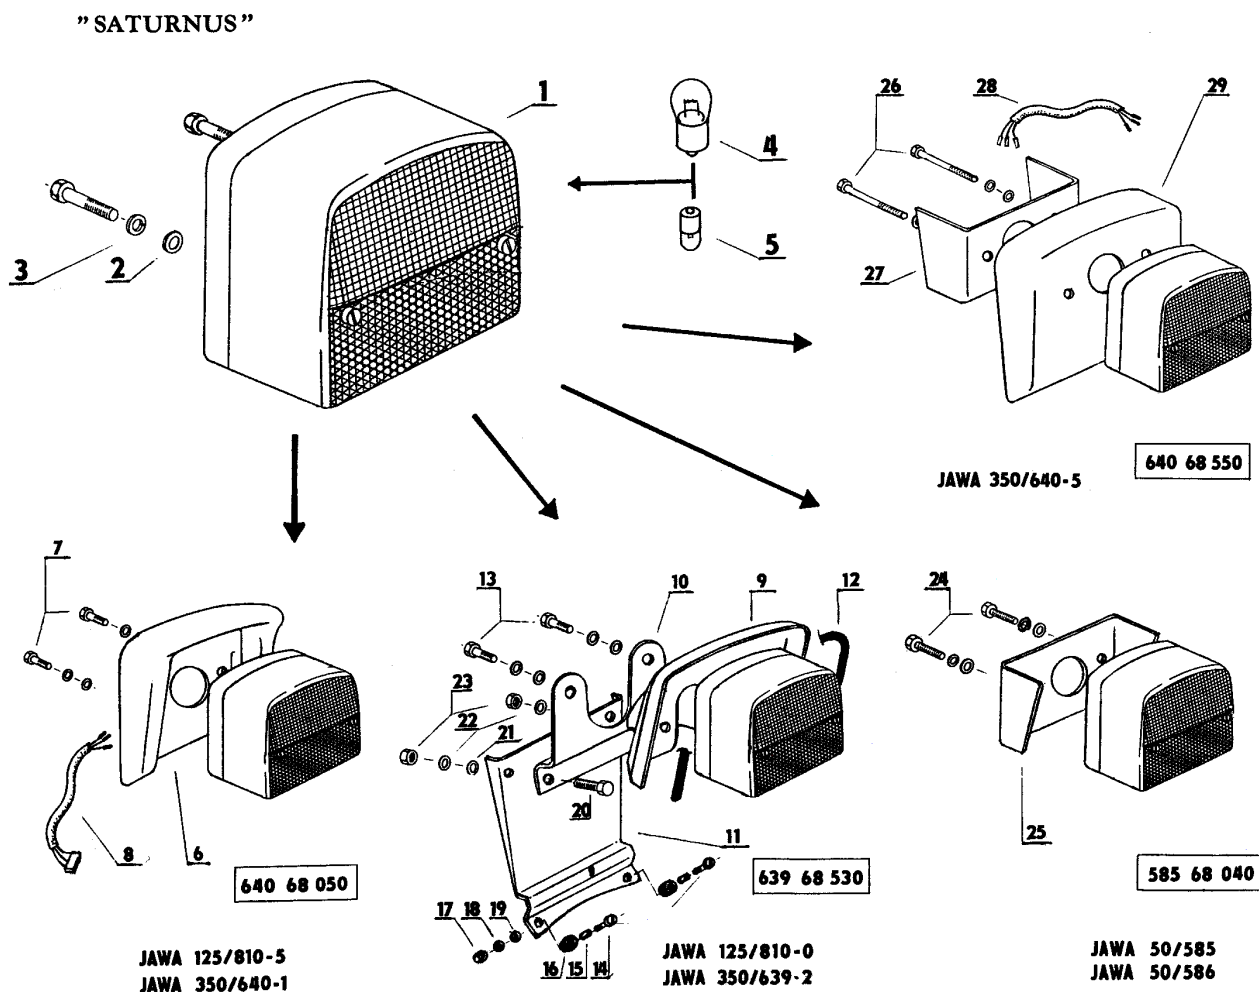

## NÁHRADA SVÍTELN AUTOPAL SVÍTLNOU SATURNUS.

Z důvodu zkvalitnění výroby a zjednodušení sortimentu je provedena náhrada zadních světel Autopal svítlnou SATURNUS LESU 115/70 u motocyklů JAWA 50/585,586; 125/810; 350/639-2; 350/640. Výměna u vyrobených motocyklů je možná podle níže uvedeného návodu. Demontuje se původní lampa a namontuje se svítlina SATURNUS jak je vidět na přiloženém obrázku za pomoci příslušného adaptéru pro jednotlivé typy motocyklů:

### Legenda k obrázku "SATURNUS"

Pos	Výrobní číslo	Počet ks	Název dílu
1	81068105	1	zadní svítilna SATURNUS LESU 115/70
2	311210210064	2	podložka 6,4 ČSN 021702.15
3	311214010061	2	podložka 6,1 ČSN 021740.05
4	347229218413	1	žárovka 12V/R10W
5	81068118	1	žárovka 12V/R5W
<i>motocykl J 125/810-5(TRAVEL) a J 350/640-1</i>			
6	81068501	1	kryt zadní svítilny
7	309203140618	2	šroub M6x25 ČSN 021101.25
8	81060560	1	kabel propojovací
<i>motocykl J 125/810-0 a J 350/639-2 (CHOPPER)</i>			
9	81068126	1	kryt zadní svítilny
10	81068111	1	držák zadní lampy
11	81030077	1	držák zadní svítilny
12	81068117	1	lemovka 1=290
13	309543140616	2	šroub M6x20 ČSN 021143.55
14	309231140514	2	šroub M5x16 ČSN 021131.25
15	63846042	2	pouzdro
16	63936042	2	průchodka
17	311129214050	2	matice M5 ČSN 021492.25
18	311212610053	2	podložka 5,3 ČSN 021726.15
19	311210210053	2	podložka 5,3 ČSN 021702.15
20	309203140614	2	šroub M6x16 ČSN 021103.25
21	311210210064	2	podložka 6,4 ČSN 021702.15
22	311214010061	2	podložka 6,1 ČSN 021740.05
23	311100114060	2	matice M6 ČSN 021601.25
<i>motocykl J 50/585 a J50/586(MOSQUITO)</i>			
24	309201140624	2	šroub M6x40 ČSN 021101.25
25	58568022	1	podložka
<i>motocykl J 350/640-5 (TRAMP)</i>			
26	309201140628	2	šroub M6x50 ČSN 021101.25
27	64068526	1	podložka
28	64068560	1	kabel propojovací
29	64068527	1	nástavec svítilny